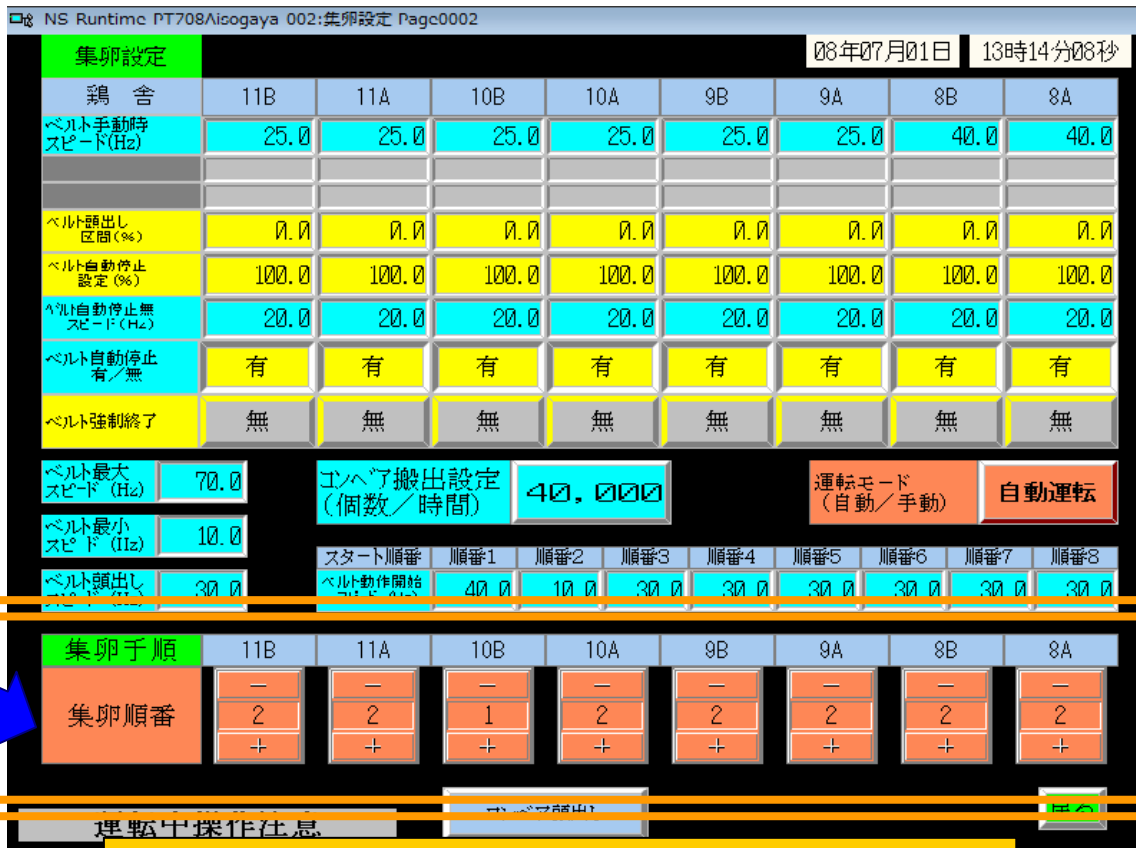

# 東西オリジナル商品 『エッグナビ』

**便利!**

国産商品を自社開発することにより、完全自動化を実現しました!

個数を計測

効率よく機器を稼働させます!

集卵ベルト速度を自動制御

集卵室・GPへ...

【弊社オリジナルエッグフローシステムの主な特長】

集卵状況 集卵設定 管理データ 管理設定 警報・設定 システム状況

集卵管理システム T746

1. 日本語表示で使いやすい!

2. タッチパネルによるカンタン操作!

### 3. 複数鶏舎の集卵順序をワンタッチ設定可能！