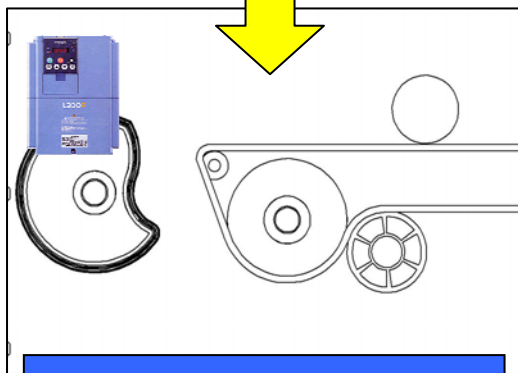

集卵ベルト速度を自動制御