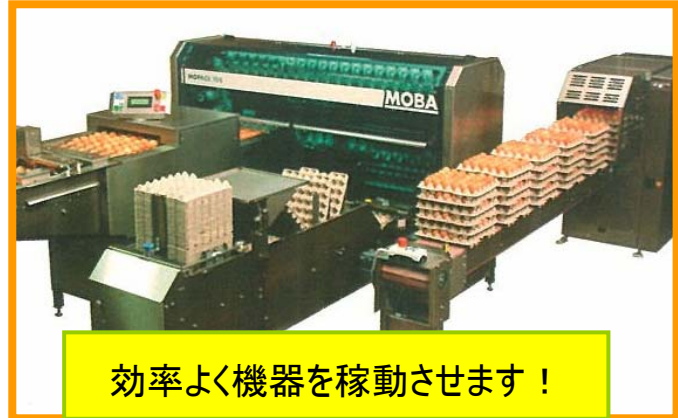

# 東西オリジナル商品 『エッグナビ』

**便利!**

国産商品を自社開発することにより、完全自動化を実現しました!

個数を計測

効率よく機器を稼働させます!

集卵ベルト速度を自動制御

集卵室・GPへ...

【弊社オリジナルエッグフローシステムの主な特長】

集卵状況 集卵設定 管理データ 管理設定 警報・設定 システム状況

集卵管理システム T746

1. 日本語表示で使いやすい!

2. タッチパネルによるカンタン操作!