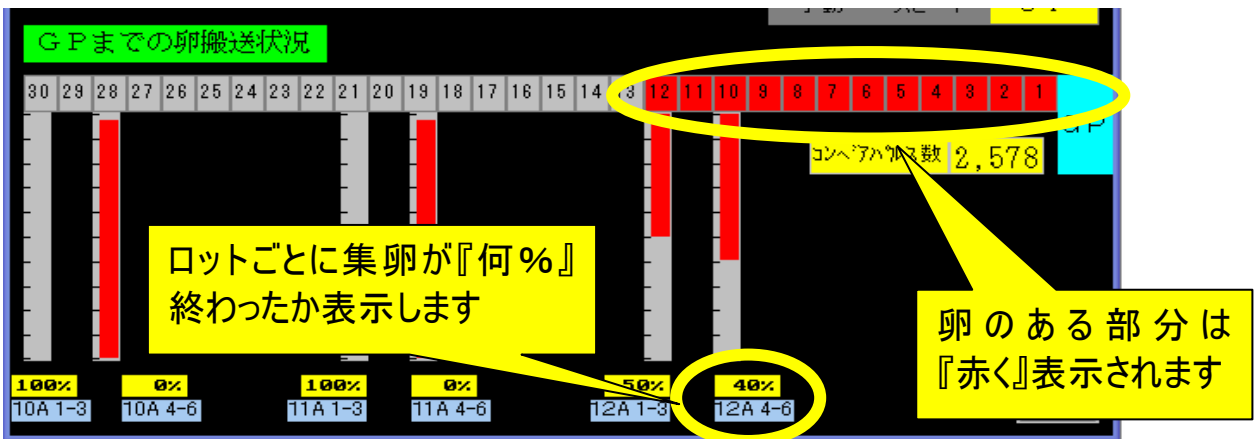

集卵状況 集卵設定 管理データ 管理設定 警報・設定 システム状況

集卵管理システム T746

1. 日本語表示で使いやすい!

2. タッチパネルによるカンタン操作!

### 3. 複数鶏舎の集卵順序をワンタッチ設定可能！