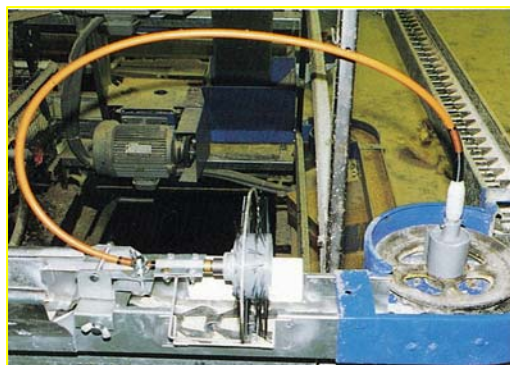

**面白いほどよく取れる！と好評を頂いております。
クリーン給餌をお約束します。是非ご相談下さい。**

東西開発商品は、お客様のたくさんの声のもと、日々研究を重ねて開発された商品です。すでに多くのお客様にご使用いただき、ご推奨をいただいております。

東西産業貿易株式会社

〒113-0034 東京都文京区湯島 2-17-8
TEL:03-3815-2233 FAX:03-3815-3134
<http://www.tohzai-sangyo.co.jp>

盛岡:019-645-2140

東京:03-3815-3147

名古屋:052-778-1201

広島:082-874-4525

九州:096-213-4010