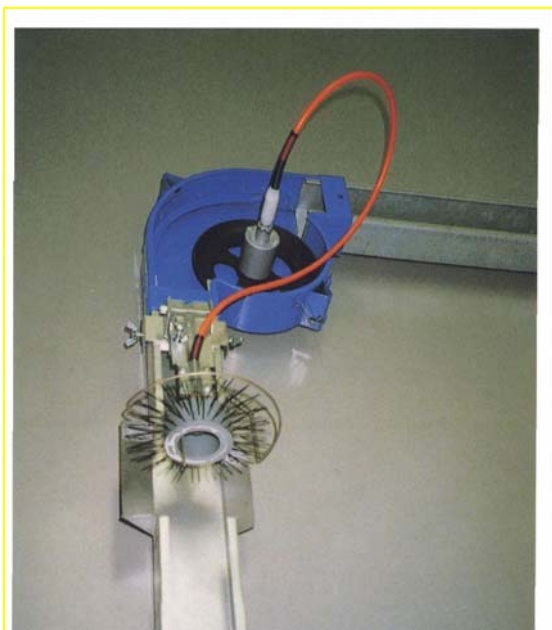

羽毛除去装置

強制換羽時や育成期に発生する大量の羽毛を効率よく除去する専用の《羽毛除去装置》をご紹介します。

皆様の悩みであったチェーン上の羽毛を一掃！

◆省エネです。

給餌機の 90 度コーナーの駆動力を利用するので、動力は不要です。

◆脱着が容易です。

ワンタッチで脱着出来るので、換羽のローテーションに合わせて、他の鶏舎に移動・設置することが出来ます。

◆どのタイプにも使用出来ます。